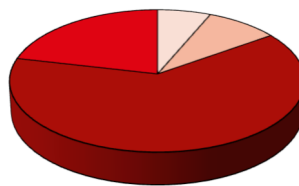

## Tourismus

Ankünfte 2021: **0**

Übernachtungen 2021: **0**

Bettenangebot 2021: **0**

Verweildauer in Tagen 2021: **0**

## Kommunale Steuern und Gebühren 2023

Gewerbsteuer: **400 Prozent**

Grundsteuer A: **600 Prozent**

Grundsteuer B: **600 Prozent**

Realsteueraufbringungskraft je Einwohner 2021: **559,36 Euro**

Steuereinnahmekraft je Einwohner 2021: **1.172,33 Euro**

## Bevölkerung

2021: **6.275**

2011: **5.739**

Veränderung in Prozent: **9,3**

## Altersstruktur 2021

bis 6 Jahre	<b>6,4 Prozent</b>
6 bis 15 Jahre	<b>8,8 Prozent</b>
15 bis 65 Jahre	<b>63,4 Prozent</b>
über 65 Jahre	<b>21,4 Prozent</b>