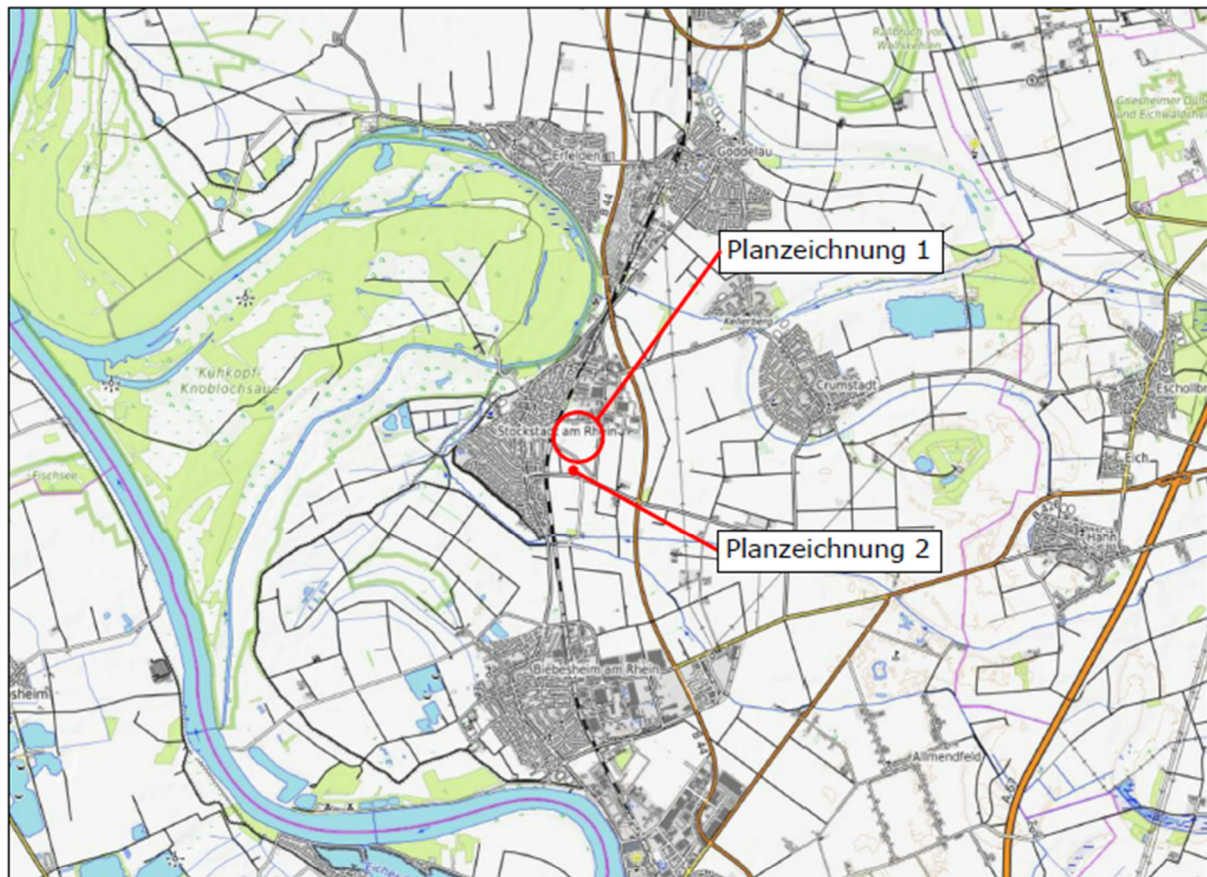

Gemeinde Stockstadt am Rhein

Bebauungsplan
"Köllsche Gärten - Wohnen am Kühkopf"
1. Bauabschnitt

Übersichtskarte (© OpenTopoMap)

2. Entwurf

Stand:	16.06.2021	01.04.2026
	20.01.2023	
	22.08.2023	
Bearbeitet:	Schade	
CAD:	Leinweber	
Maßstab:	1 : 1.000	

Verfasser:

Plan|**ES**

Elisabeth Schade Dipl.-Ing.
Städtebauarchitektin und Stadtplanerin, AKH

Alte Brauereihöfe Leihgesterner Weg 37 35392 Gießen
Tel. 0641 / 87 73 634-0 / Fax. 0641 / 87 73 634-9 / info@plan-es.com